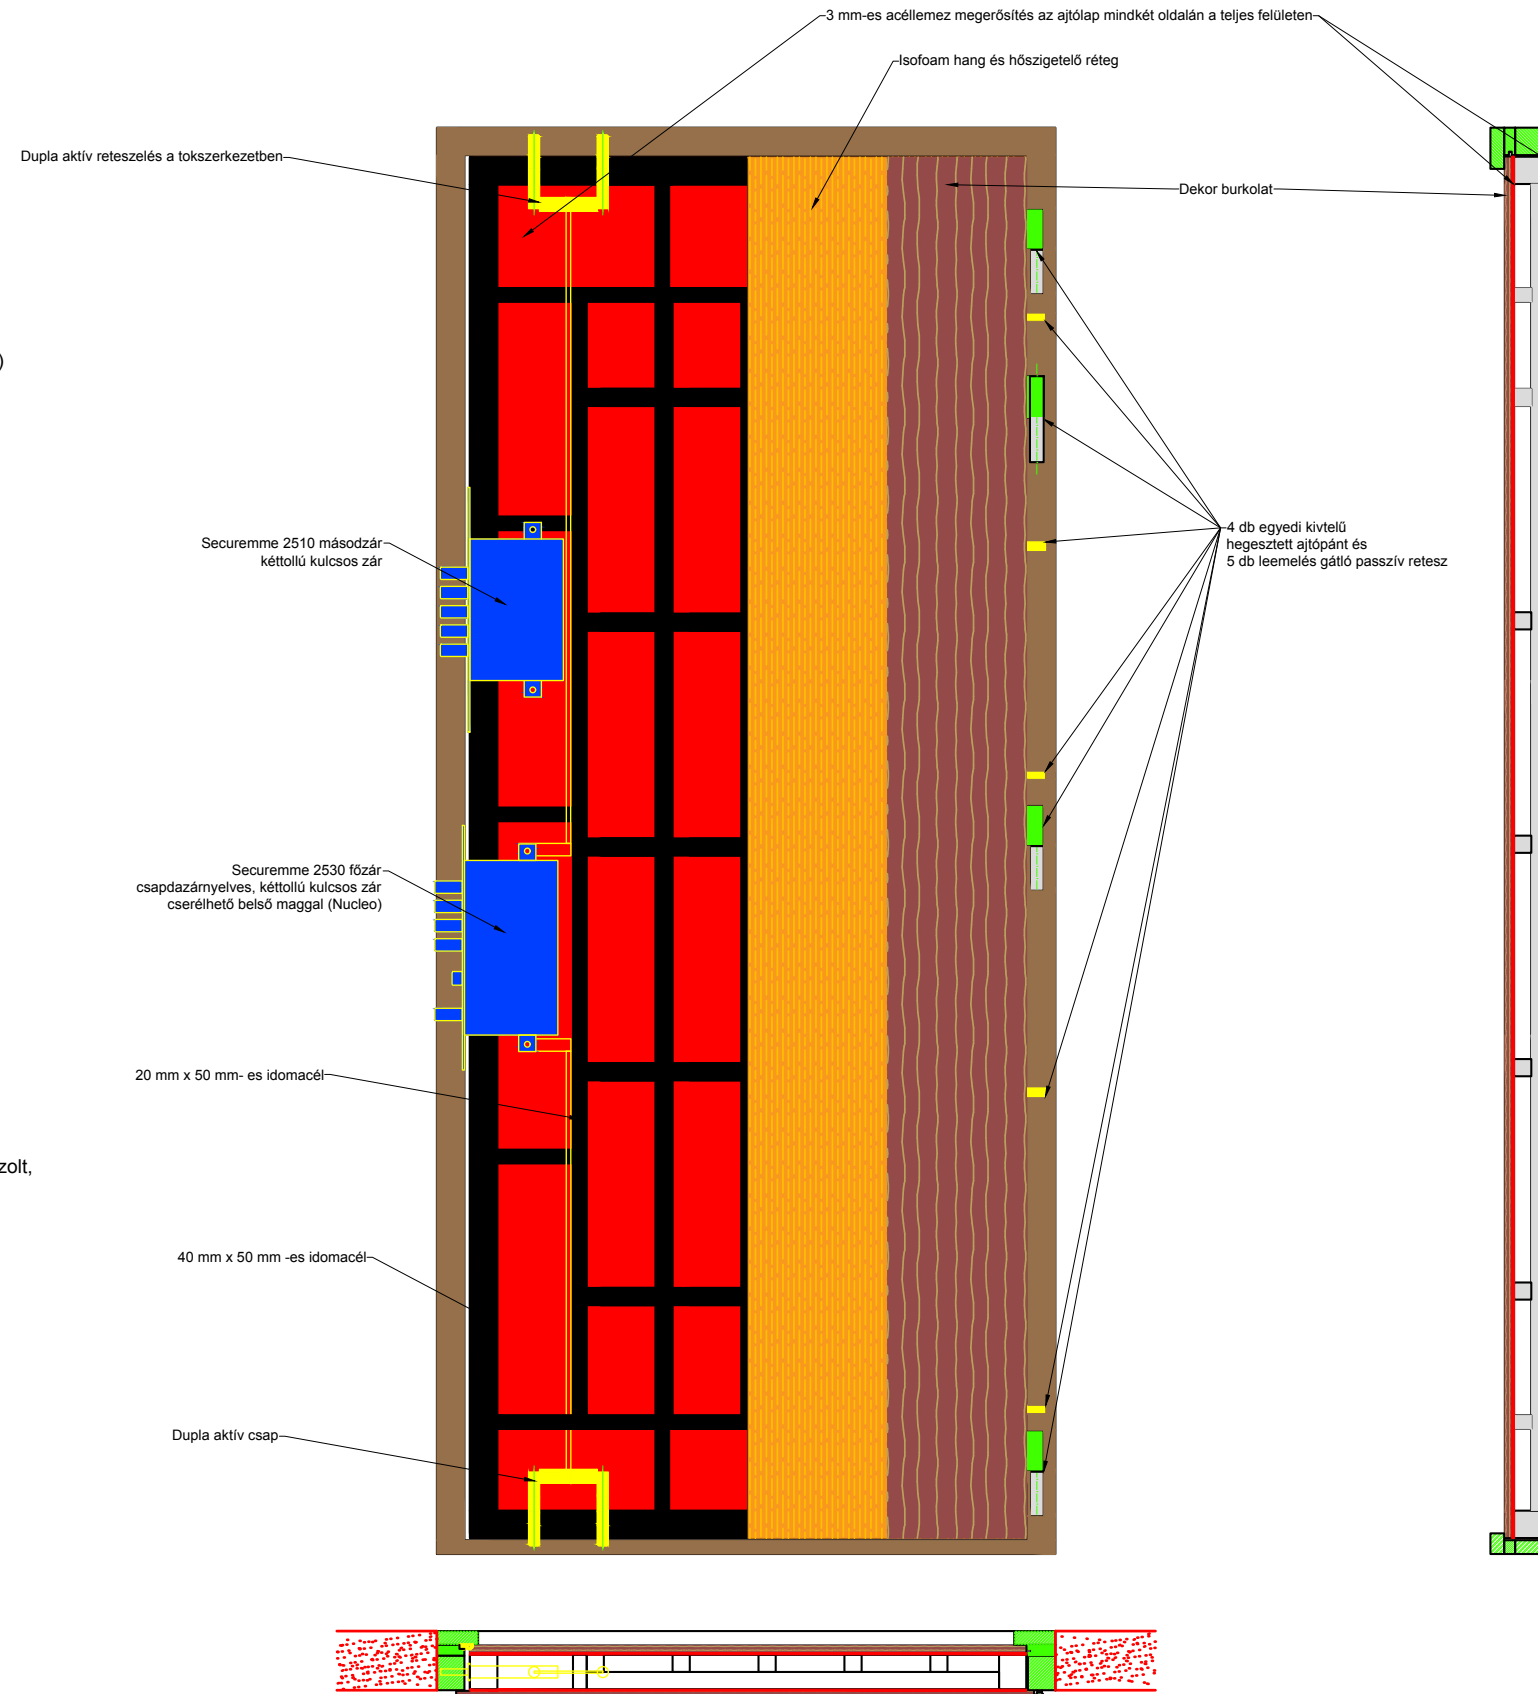

EXTREM

- Az ajtópántok felől 5 db passzív és oldalirányba 13 db aktív (mindösszesen 18 db) záródási pont;

- Idomacél tokszerkezet, tokszerkezetben körbefutó gumitömítés (Trelleborg);

- Hő- és hangszigetelés a burkolatok között (Isofoam);

- Leemelés és befesztés elleni védelem;

- Idomacél ajtószervezet, a burkolatok között max. 100 x 300 mm-es kiosztású hegesztett, idomacél rácsszerkezet, üvegyapot szigeteléssel kitöltve;

- 4 db egyedi , csapágyazott, hegesztett kivitelű ajtópánt;

- Acéllemez megerősítés a teljes ajtólap felületén, mindkét oldalon

- Főzár: SECUREMME 2530 csapda-zárművel, háromirányú, kéttollú kulcsos zár, cserélhető belső maggal (Nucleo), 4 ütemben 4 + 2 x 2 pontban reteszelő 3 db kulccsal továbbá 1 db hengerzárbetéttel záródó, 1 db ø 18 mm-es csappal reteszelő zártest

- Másodzár: SECUREMME 2510 , kéttollú kulcsos zár cserélhető belső maggal (Nucleo), 4 ütemben 5 ponton reteszelő, 3db kulccsal;

- Kívül és belül a 12 legkedveltebb színből választható HDF dekorlemez burkolat;

- Ovális alakú, PI460 sorozatú desing rozetták porvédővel a belső oldalon, szálcsiszolt, króm, ezüst, fényes réz, matt réz vagy bronz színben

- 1 pár kilincskészlet hozzávaló címmel

PRS Plusz
Vagyonvédelmi Kft.

EXTREM